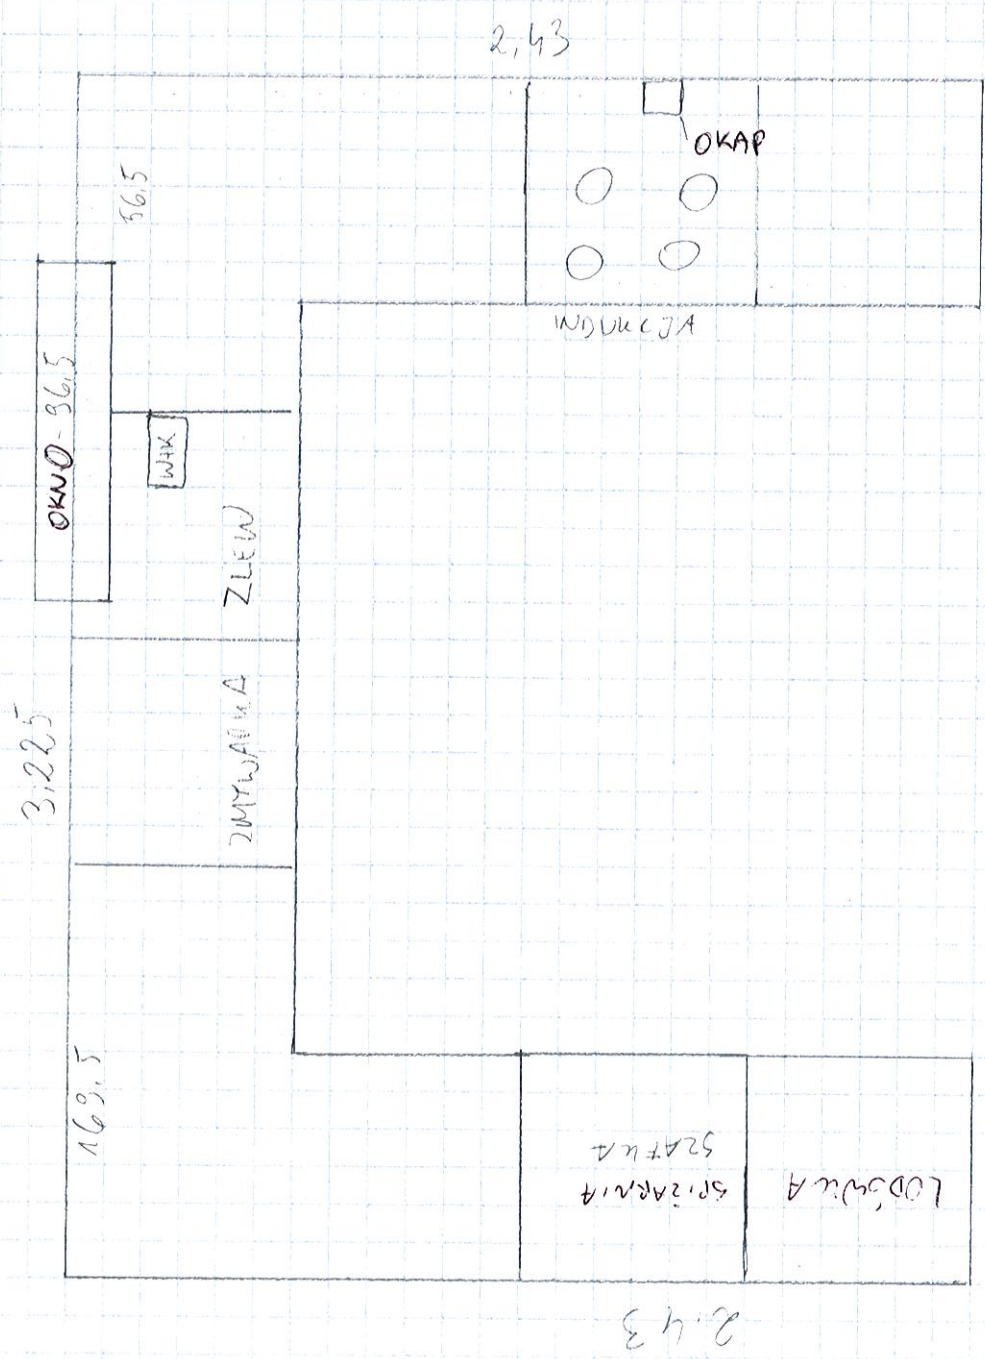

WYSOKOŚĆ  
POMIESZCZENIA (2,55)

2,43

56,5

OKNO - 96,5

WPK

ZMYWARKA ZLEW

WODUKCJA

OKAP

SPIZARNIĄ  
SZAFKA

LÓDZIARKA

2,43

3,225

169,5